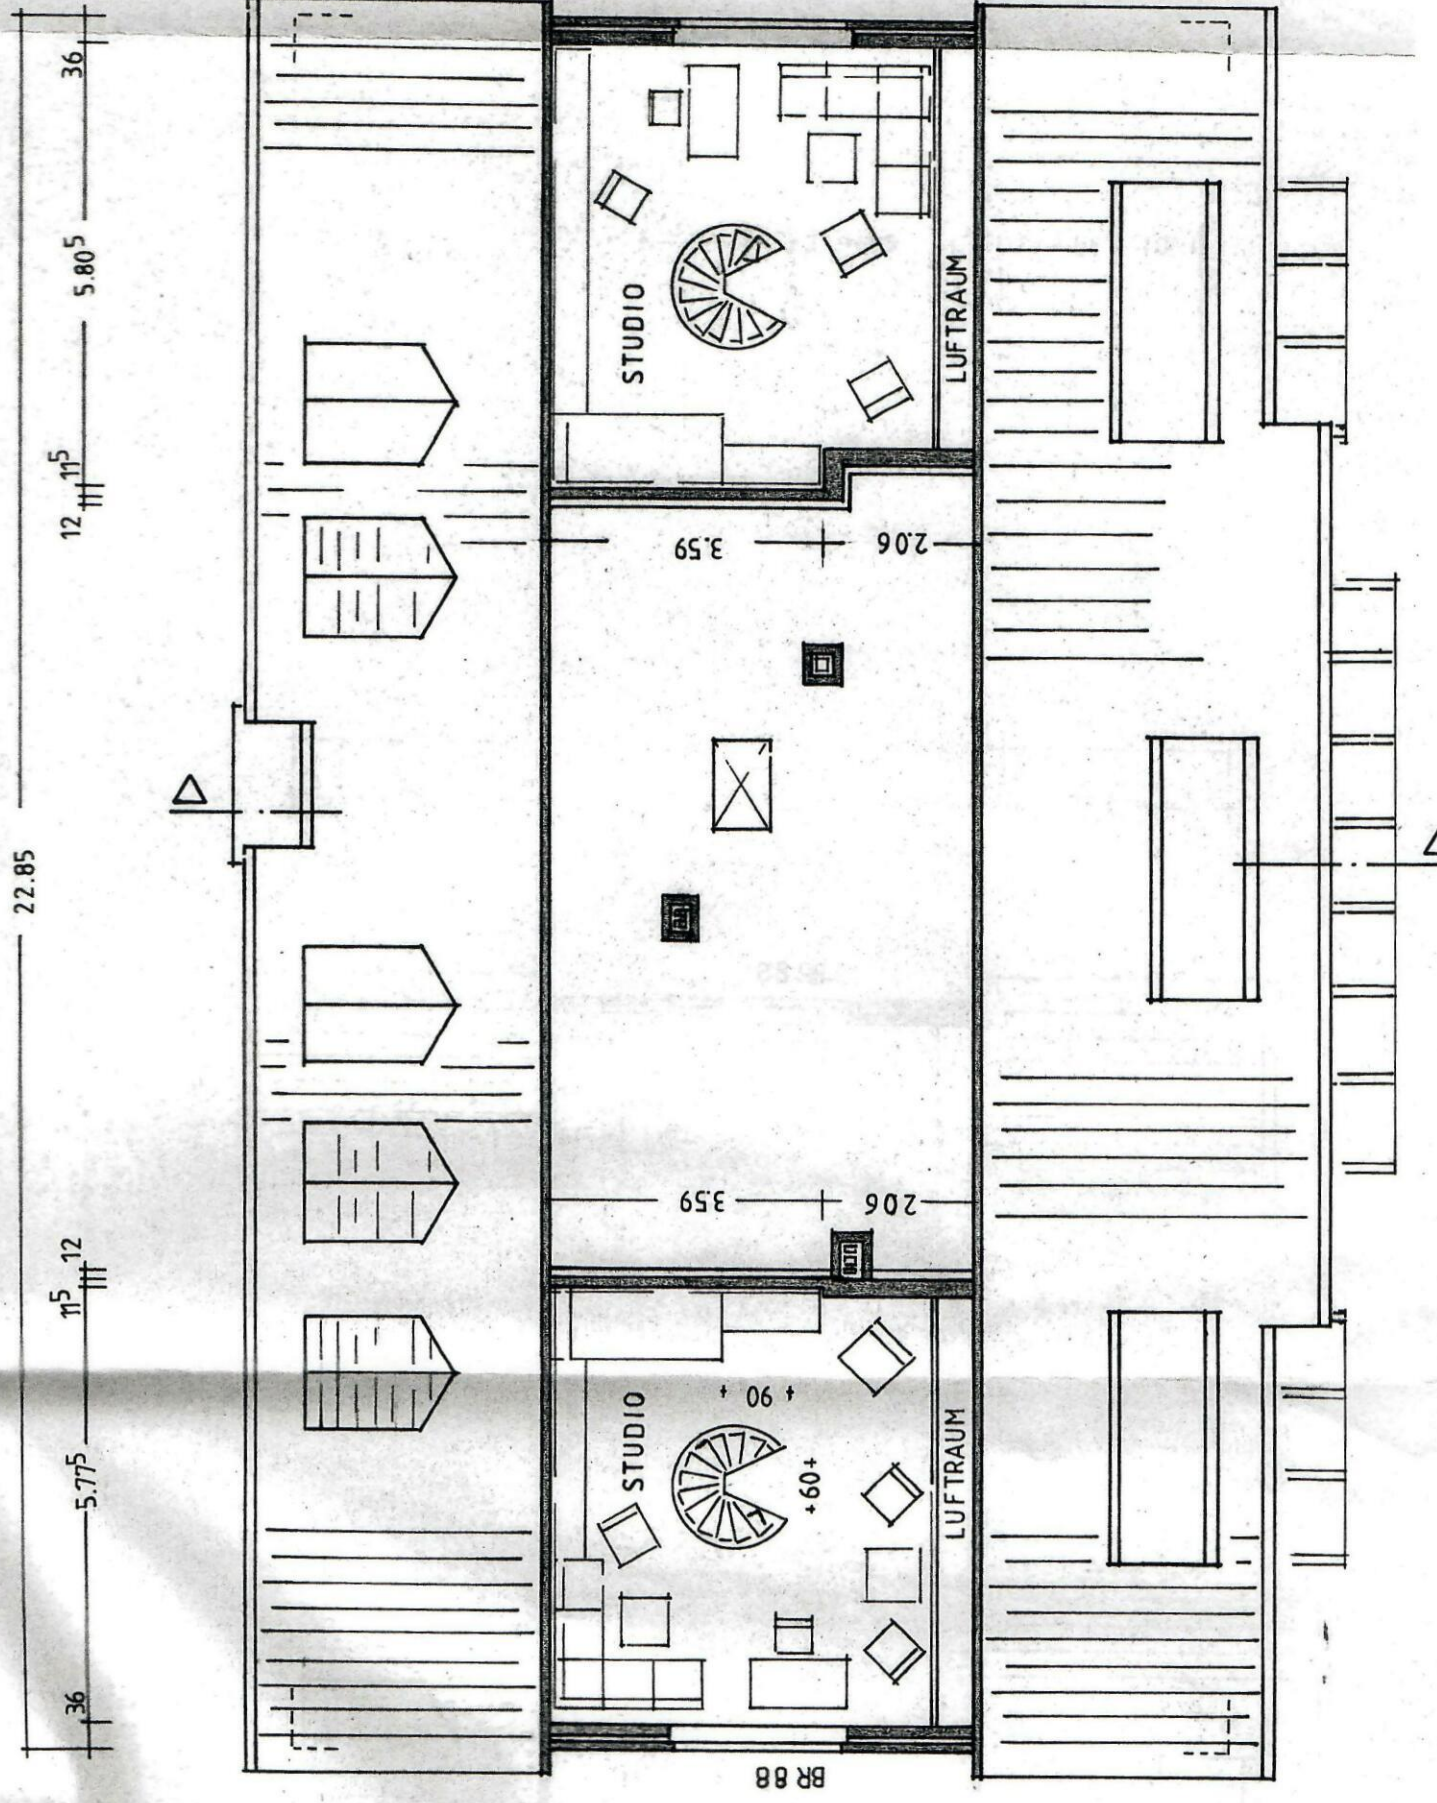

Dachgeschoß: Wohnung 8 (links)

Eß- und Wohnraum	5,30 x 3,46		
	+ 3,90 x 2,205		
	+ 1,40 x 0,80 x 1/2		
	- 0,75 x 0,75 x 3,14		
		x 1/2	= 25,82 qm
Schlafzimmer	3,53 x 3,76		
	+ 0,37 x 1,77		= 13,51 qm
Bad	2,16 x 1,875		
	+ 1,135x 0,64		= 4,63 qm
Küche	2,40 x 3,76		
	+ 1,135x 0,64		= 9,46 qm
Abstellraum	0,63 x 1,77		= 1,08 qm
Diele	3,825x 1,965		
	+ 1,16 x 1,885		
	- 1,10 x 0,63 x 1/2		= 9,08 qm
Loggia	3,40 x 1,25 x 1/2		= 2,06 qm
Abstellraum	1,66 x 0,79 x 1/2		= 0,64 qm
Studio	5,30 x 4,40		
	+ 0,505x 3,09		
	+ 0,90 x 0,60		
	- 0,83 x 0,83 x 3,14		= <u>22,56 qm</u>
	<u>Wohnung 8, total</u>		= 88,84 qm
			=====

BR 88

STUDIO

LUFTRAUM

STUDIO

LUFTRAUM

206 3.59

206 3.59

+60+

+90+

12 11.5 36 5.805

22.85

11.5 12 5.775

36